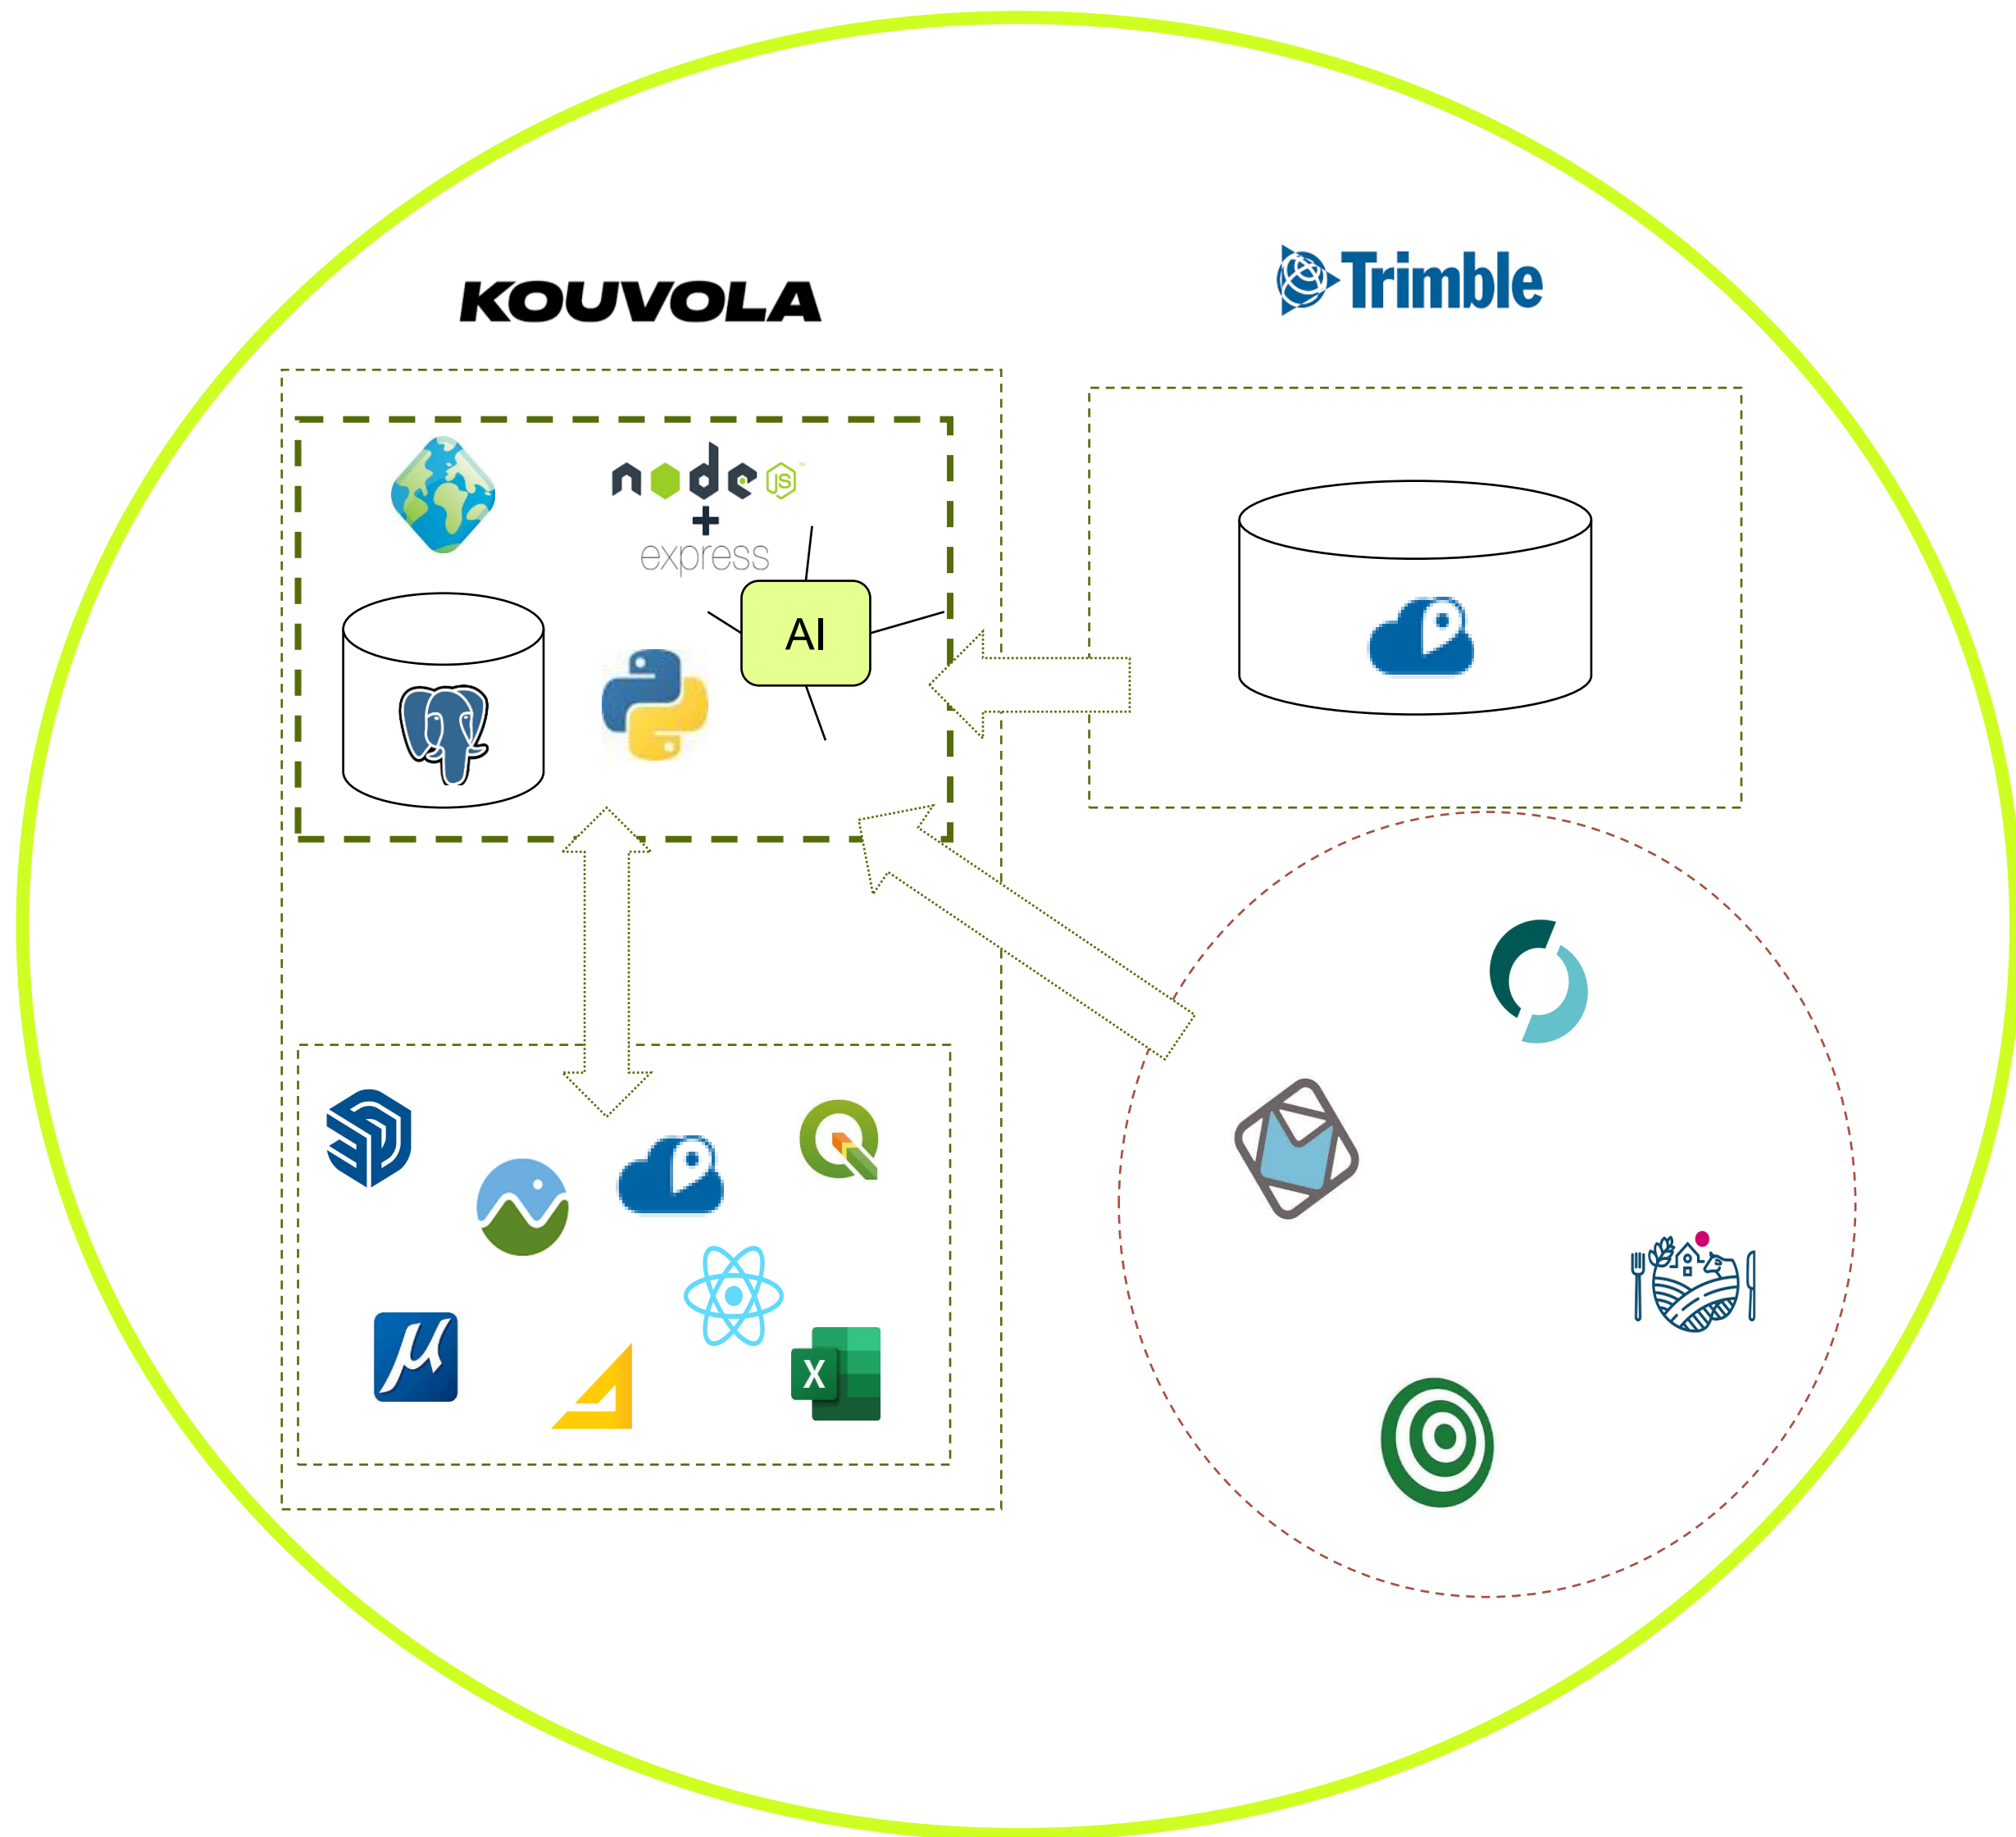

A man wearing a dark cap, glasses, and a brown t-shirt is smiling and looking down at a cluster of white daisies in a garden. The background shows green foliage and a wooden fence. The image is framed by a bright green border at the top and a dark green border at the bottom.

# KOUVOLLA

**KouvolaGIS ja luontotiedot**

KouvolaGIS ympäristöstä yhteys päärekisterin ympäristöön

Tietokantapankki, minne kerätään tarvittavat tiedot automaattisesti tai manuaalisesti

Ympäristöön rakennettu useita eri rajapintoja mahdollistamaan tiedon päivittämisen organisaation sisällä sovellusriippumattomasti

**Esimerkki**  
**”Tiedon kulku suunnittelussa”**