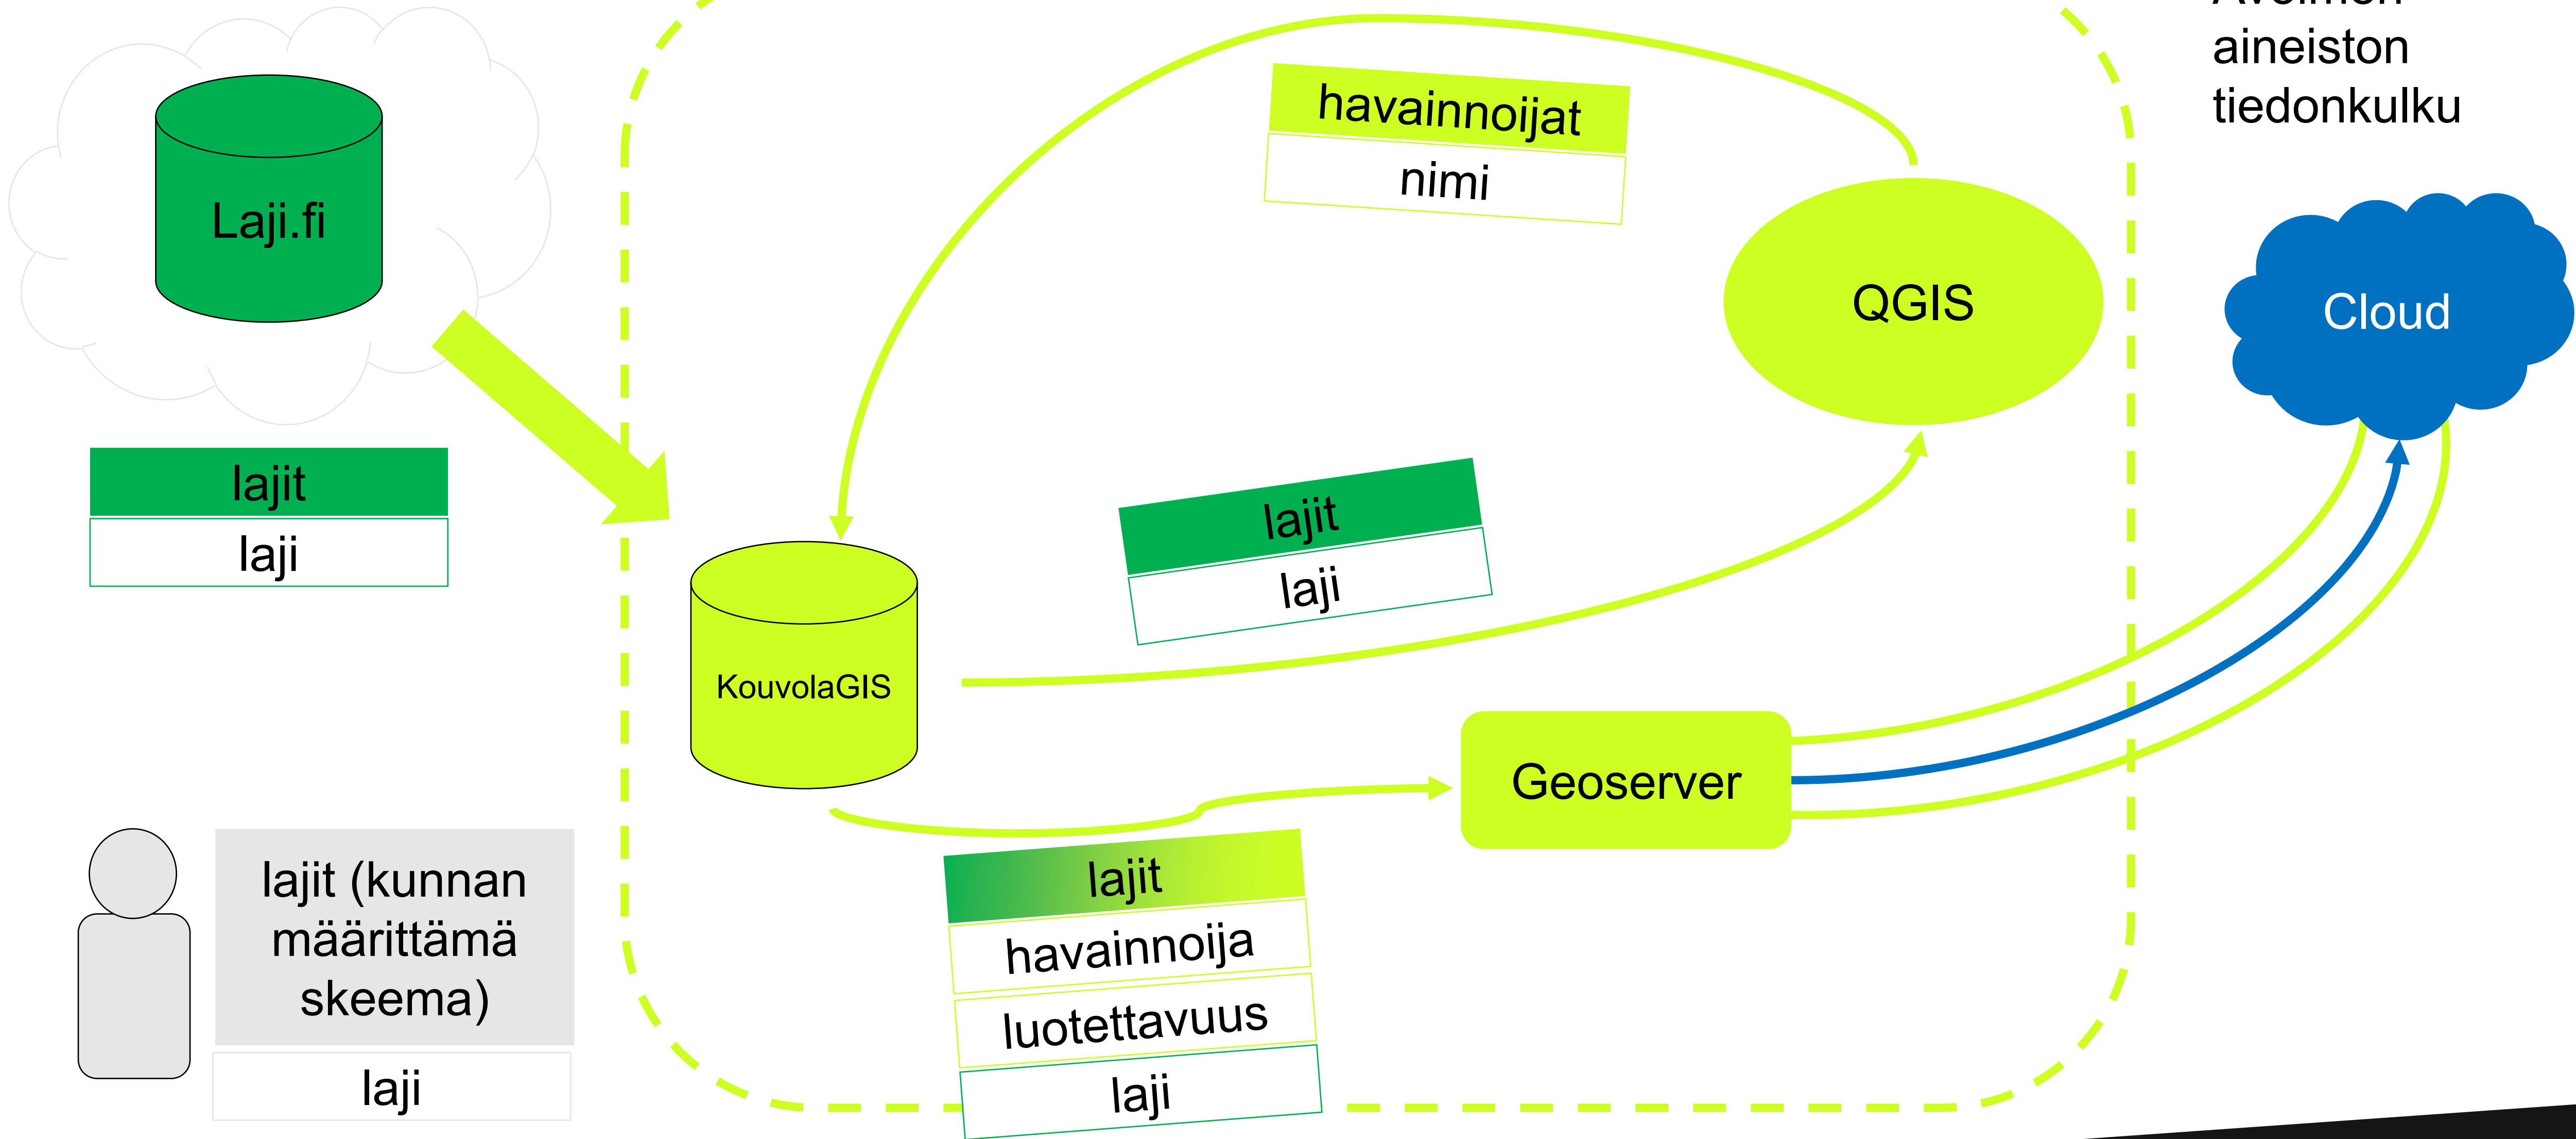

# KOUVOLLA

**KouvolaGIS ja luontotiedot**

KouvolaGIS ympäristöstä yhteys päärekisterin ympäristöön

Tietokantapankki, minne kerätään tarvittavat tiedot automaattisesti tai manuaalisesti

Ympäristöön rakennettu useita eri rajapintoja mahdollistamaan tiedon päivittämisen organisaation sisällä sovellusriippumattomasti

## Suunniteltava alue

- Nykytilanne
- Lajitiedot
- Kiinteistörajat
- Muita tietoja

## Suunniteltava alue

- Nykytilanne
- Lajitiedot
- Kiinteistörajat
- Muita tietoja

Kiinteistöt
123-456-7890-1234
...

Lajitiedot
Uhanalaiset – 5kpl
...

Lajitiedot
Rakennukset – 15kpl
Nykyinen kaava
...

...
Tieto muusta
...

# KOUVOLA

Avoimen  
aineiston  
tiedonkulku