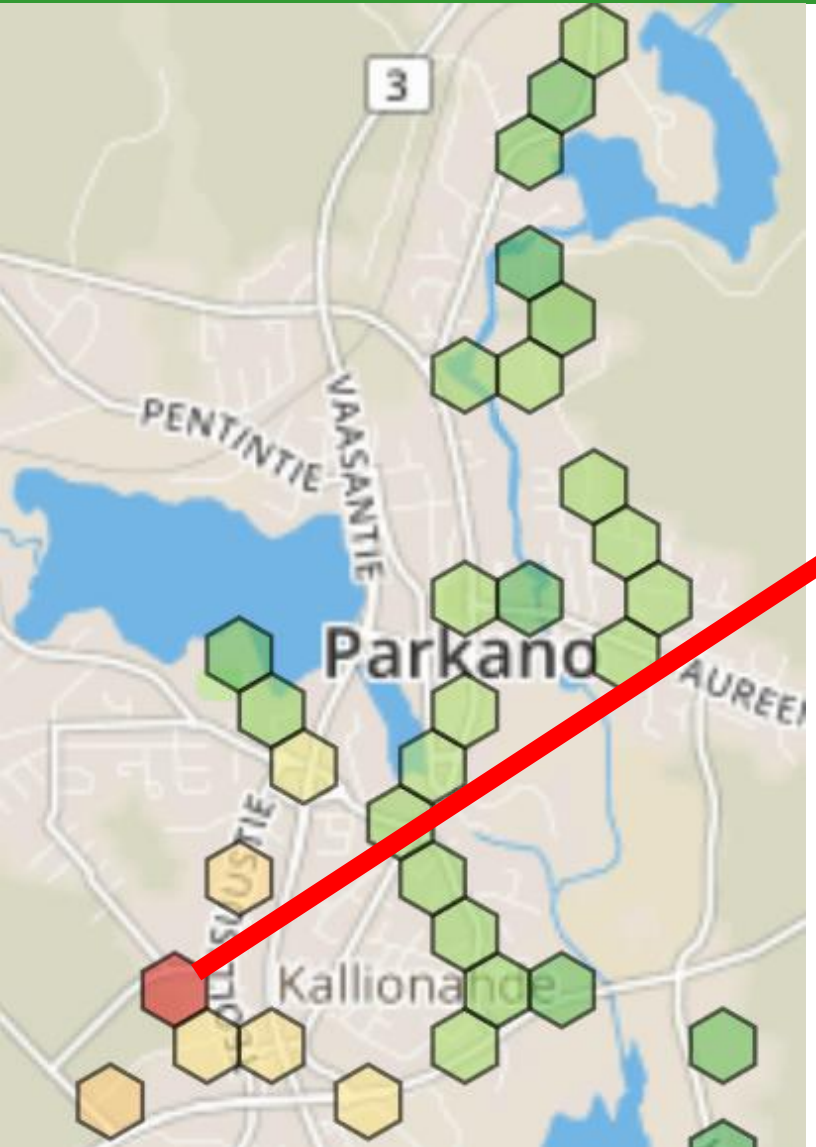

Kaupunkiarvioita voidaan käyttää paikallisten motivointiin/voimaannuttamiseen

envirate