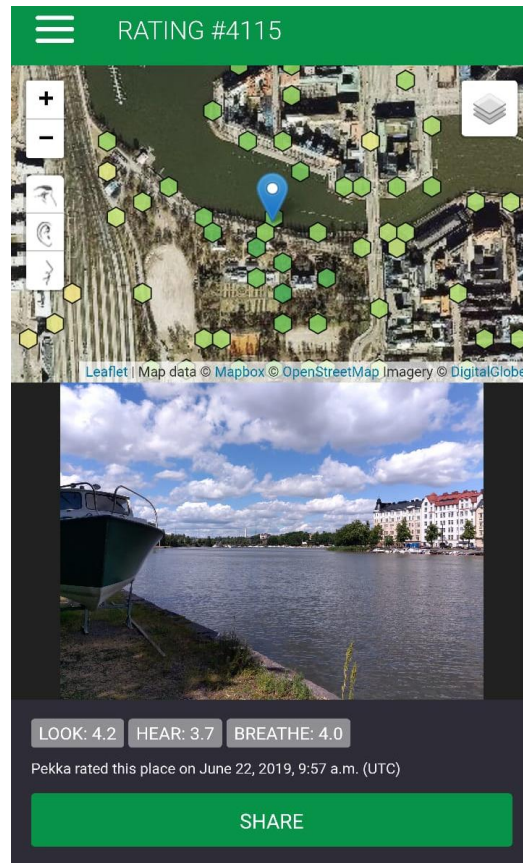

Mid-range

Pets Allowed

Free Breakfast

Kakslauttanen Arctic Resort

★★★★★ 814 Reviews

774 EnvirRates around 1 km

"I will definitely go again!"

"Magical even without the Northern Lights"

Luxury

Free Parking

Lapland Hotel Riekonlinna

★★★★★ 239 Reviews

147 EnvirRates around 1 km

Envirate-kartalta turistit löytävät helposti kauneimmat paikat kaupungissa/kunnassa

envirate

Vihreiden alueiden arvo näkyville

envirate

Vihreät ja viihtyisät alueet ovat arvokkaampia – voimme mitata niiden arvoa

Tänään kaupungit kilpailevat siitä, kuinka asumiskelpoisia, innovatiivisia ja vetovoimaisia ne ovat. Nykyaikainen kaupunki antaa asukkailleen mahdollisuuden tehdä siitä vielä paremman elää