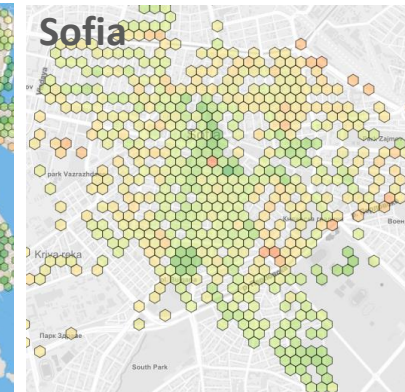

Viihtyisiä paikkoja

Rumaa ympäristöä

envirote

Hidasta muuttumista

envirate

Olemme tottuneet arvioimaan hotelleja, ruokaa,
matkakohteita

- Tehdään sitä samaa ympäristöllemme!

Annetaan arvoa ympäristölle

envirate

Arviointi eli reittaus tehdään yksinkertaisesti kolmella aistilla:
KATSO (LOOK),
KUULE (HEAR)
HENGITÄ/HAISTA (BREATHE)

Kaupunkireittaus: Helsinki, Suomi

envirate

Kaupunkireittaus: Funchal, Madeira (Look)

- Light
- Streets
- Satellite
- Dark

Map navigation controls:

- Zoom in (+)
- Zoom out (-)
- Map style (Satellite selected)
- Compass
- Location (Crosshair)

+ ADD RATING

Budapest, Unkari

Dehradun, Intia,

envirate

Reittaus on hauskaa!
25 kaupunkia
17 maassa

- Amsterdam, the Netherlands
- Bratislava, Slovakia
- Brno, Czech rep
- Brussels, Belgium
- Budapest, Hungary
- Cairo, Egypt
- Copenhagen, Denmark
- Dehradun, India
- Fatehgarh, India
- Gdansk, Poland
- Helsinki, Finland
- Joensuu, Finland
- Kyoto, Japan
- Malmo, Sweden
- Pals, Spain
- Rovaniemi, Finland
- Sofia, Bulgaria
- Taichung, Taiwan
- Tallinn, Estonia
- Tampere, Finland
- Thiruvananthapuram, India
- Turku, Finland
- Zell, Germany
- Tokyo, Japan
- Funchal, Portugal
- Lisbon, Portugal