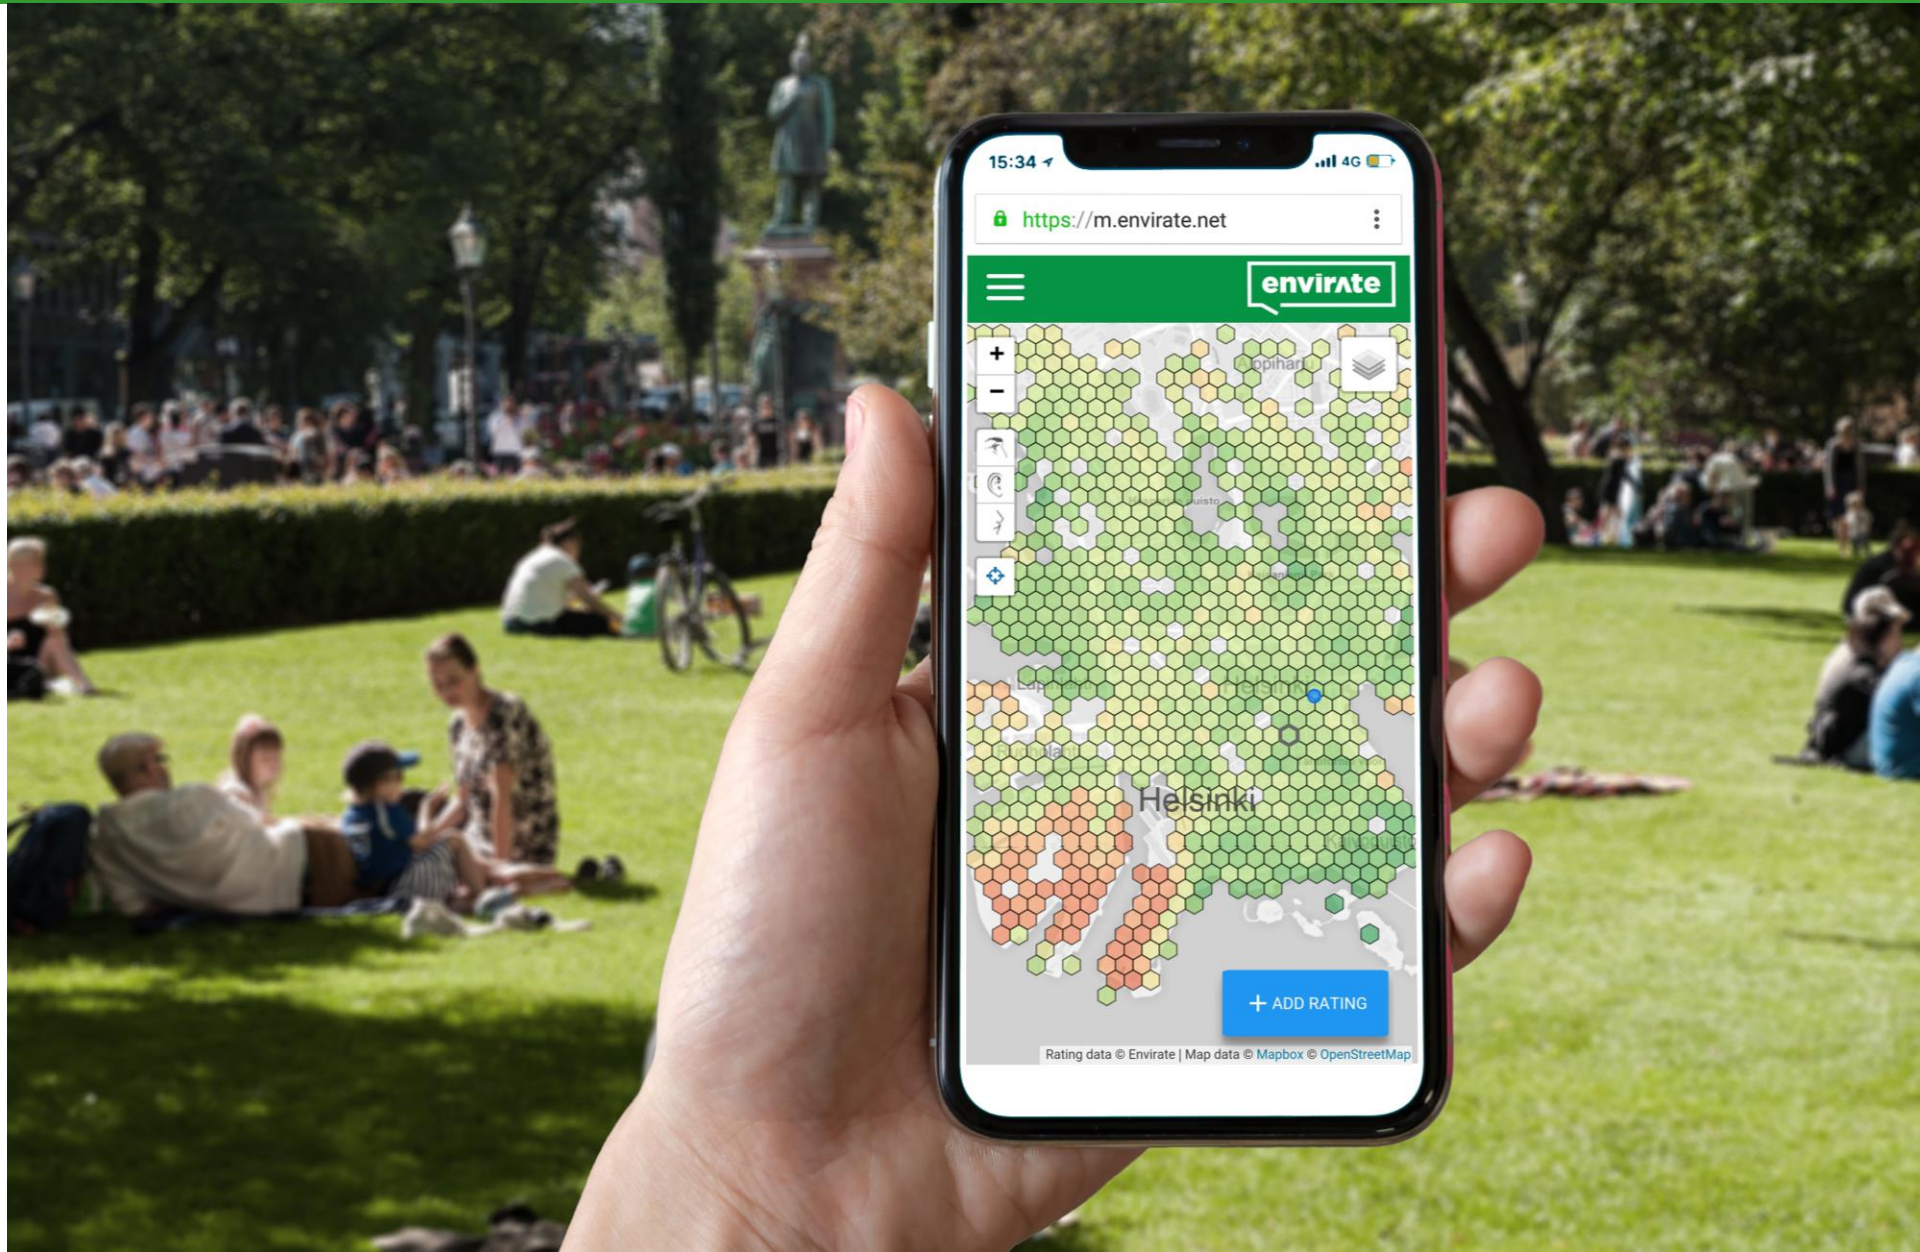

Kaupunkireittaus: Helsinki, Suomi

envirate