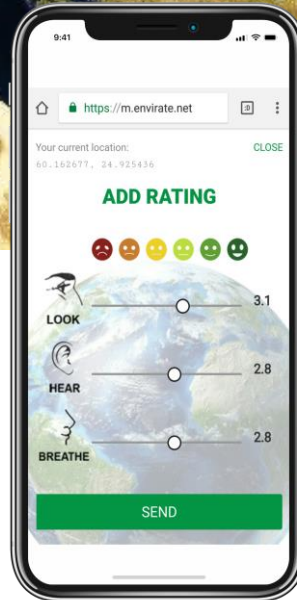

Viihtyisiä paikkoja

Rumaa ympäristöä

envirote

Hidasta muuttumista

envirate

Olemme tottuneet arvioimaan hotelleja, ruokaa,
matkakohteita

- Tehdään sitä samaa ympäristöllemme!

Annetaan arvoa ympäristölle

envirate

Arviointi eli reittaus tehdään yksinkertaisesti kolmella aistilla:
KATSO (LOOK),
KUULE (HEAR)
HENGITÄ/HAISTA (BREATHE)

Kaupunkireittaus: Helsinki, Suomi

envirate

Kaupunkireittaus: Funchal, Madeira (Look)

- Light
- Streets
- Satellite
- Dark

Map navigation controls:

- Zoom in (+)
- Zoom out (-)
- Map style (Satellite selected)
- Compass
- Location (Crosshair)

+ ADD RATING

Budapest, Unkari

Dehradun, Intia,

envirate