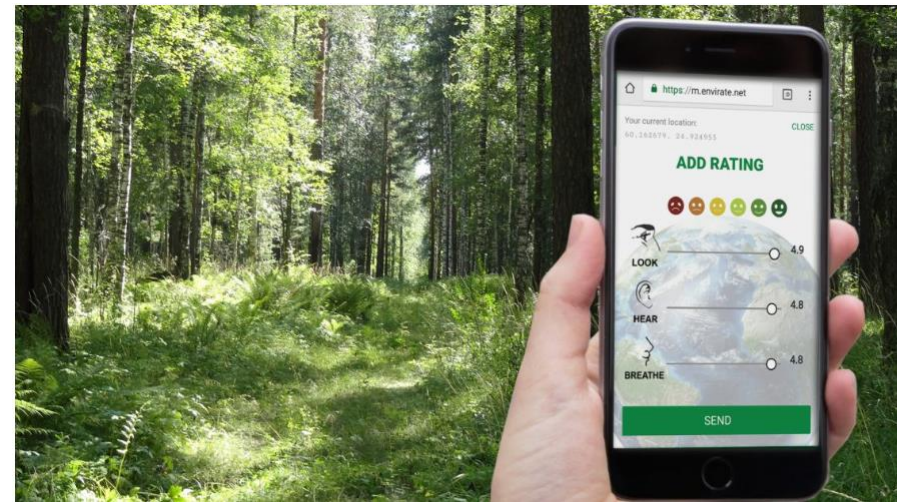

envirate

A photograph of a dense forest with tall, thin trees and a thick carpet of green ferns and grasses on the forest floor. Sunlight filters through the canopy, creating dappled light on the ground. A green rectangular box is overlaid on the left side of the image, containing white text.

Käyttäjät:

envirate

Paikalliset

Turistit

Myös luontoympäristön reitistausta

Big dataa ympäristöstä kaupunkisuunnittelijoille...

envirate

Kuinka voimme kehittää
luonnonympäristöä
kaupungissamme?