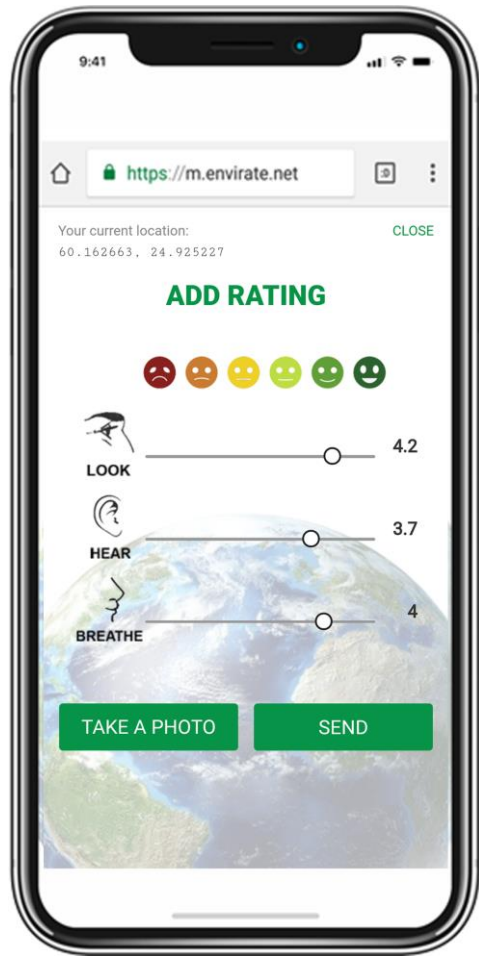

Mid-range

Pets Allowed

Free Breakfast

Kakslauttanen Arctic Resort

★★★★★ 814 Reviews

774 EnvirRates around 1 km

"I will definitely go again!"

"Magical even without the Northern Lights"

Luxury

Free Parking

Lapland Hotel Riekonlinna

★★★★★ 239 Reviews

147 EnvirRates around 1 km

Envirate-kartalta turistit löytävät helposti kauneimmat paikat kaupungissa/kunnassa

envirate

Vihreiden alueiden arvo näkyville

Envirate

Pekka rated Helsinki, FI - Look: 4.2, Hear: 3.7, Breathe: 4.0

Use your senses for the planet. Rate the environment, wherever you go!

Kansalainen voi jakaa tuoreita kuvia ympäristöarvioinnillaan missätahansa hän liikkuu. Täydellinen valine ihmiselle joka haluaa kehittää paikallisen ympäristön laatua!